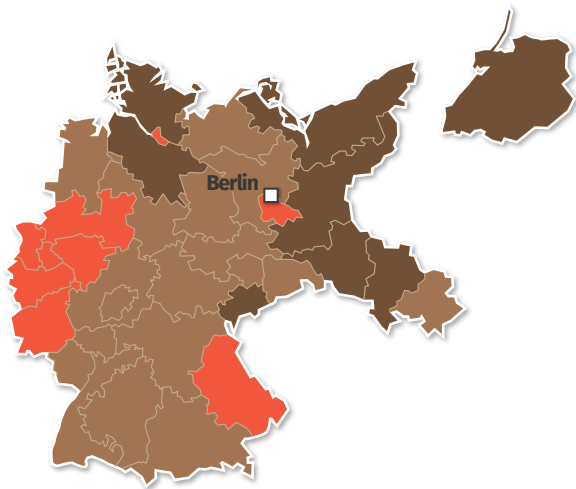

Élections du 14 septembre 1930

0 150 km

Élections du 5 mars 1933

0 150 km

Nombre d'électeurs ayant voté pour le parti nazi