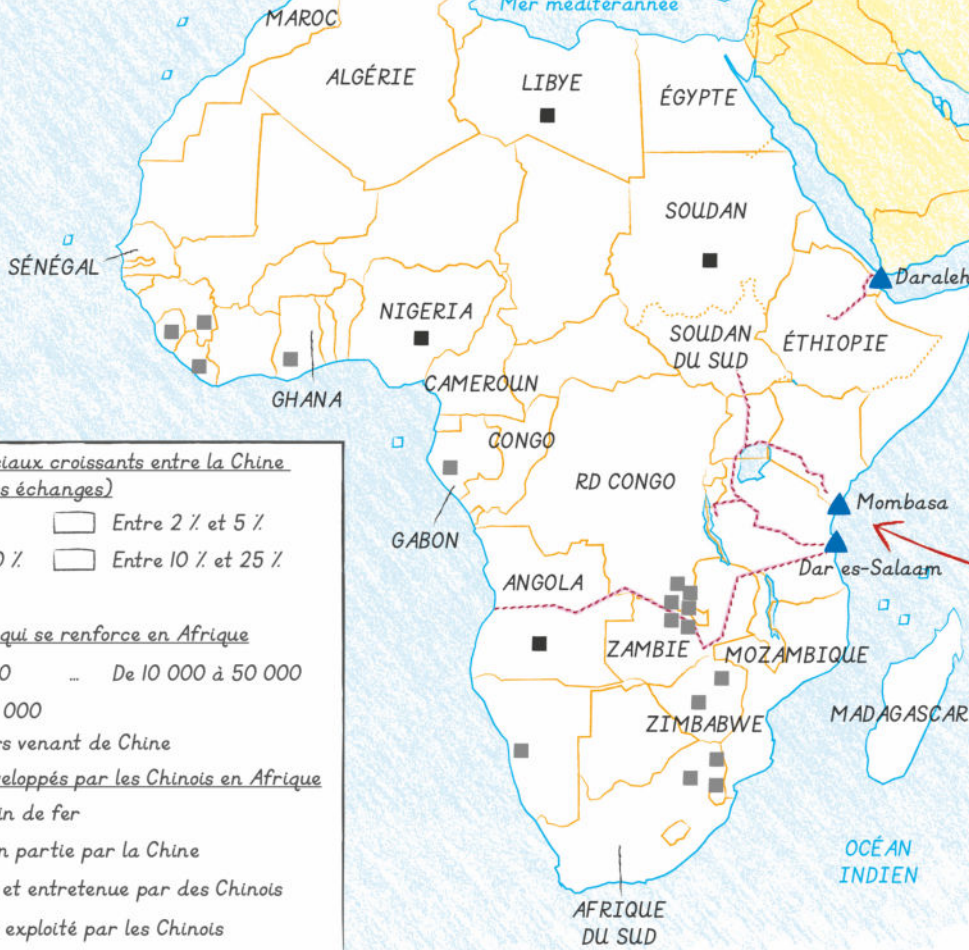

LES INVESTISSEMENTS CHINOIS EN AFRIQUE

Océan Atlantique

Mer méditerranée

Océan Indien

Des échanges commerciaux croissants entre la Chine et l'Afrique (Volume des échanges)

- Moins de 2 %
- Entre 2 % et 5 %
- Entre 5 % et 10 %
- Entre 10 % et 25 %
- Plus de 25 %

Une présence chinoise qui se renforce en Afrique

- Plus de 50 000
- De 10 000 à 50 000
- De 3 000 à 10 000

Flux financiers venant de Chine

Des aménagements développés par les Chinois en Afrique

- Ligne de chemin de fer
- Port financé en partie par la Chine
- Mine exploitée et entretenue par des Chinois
- Puit de pétrole exploité par les Chinois

AFRIQUE DU SUD

Daraleh

Mombasa

Dar es-Salaam